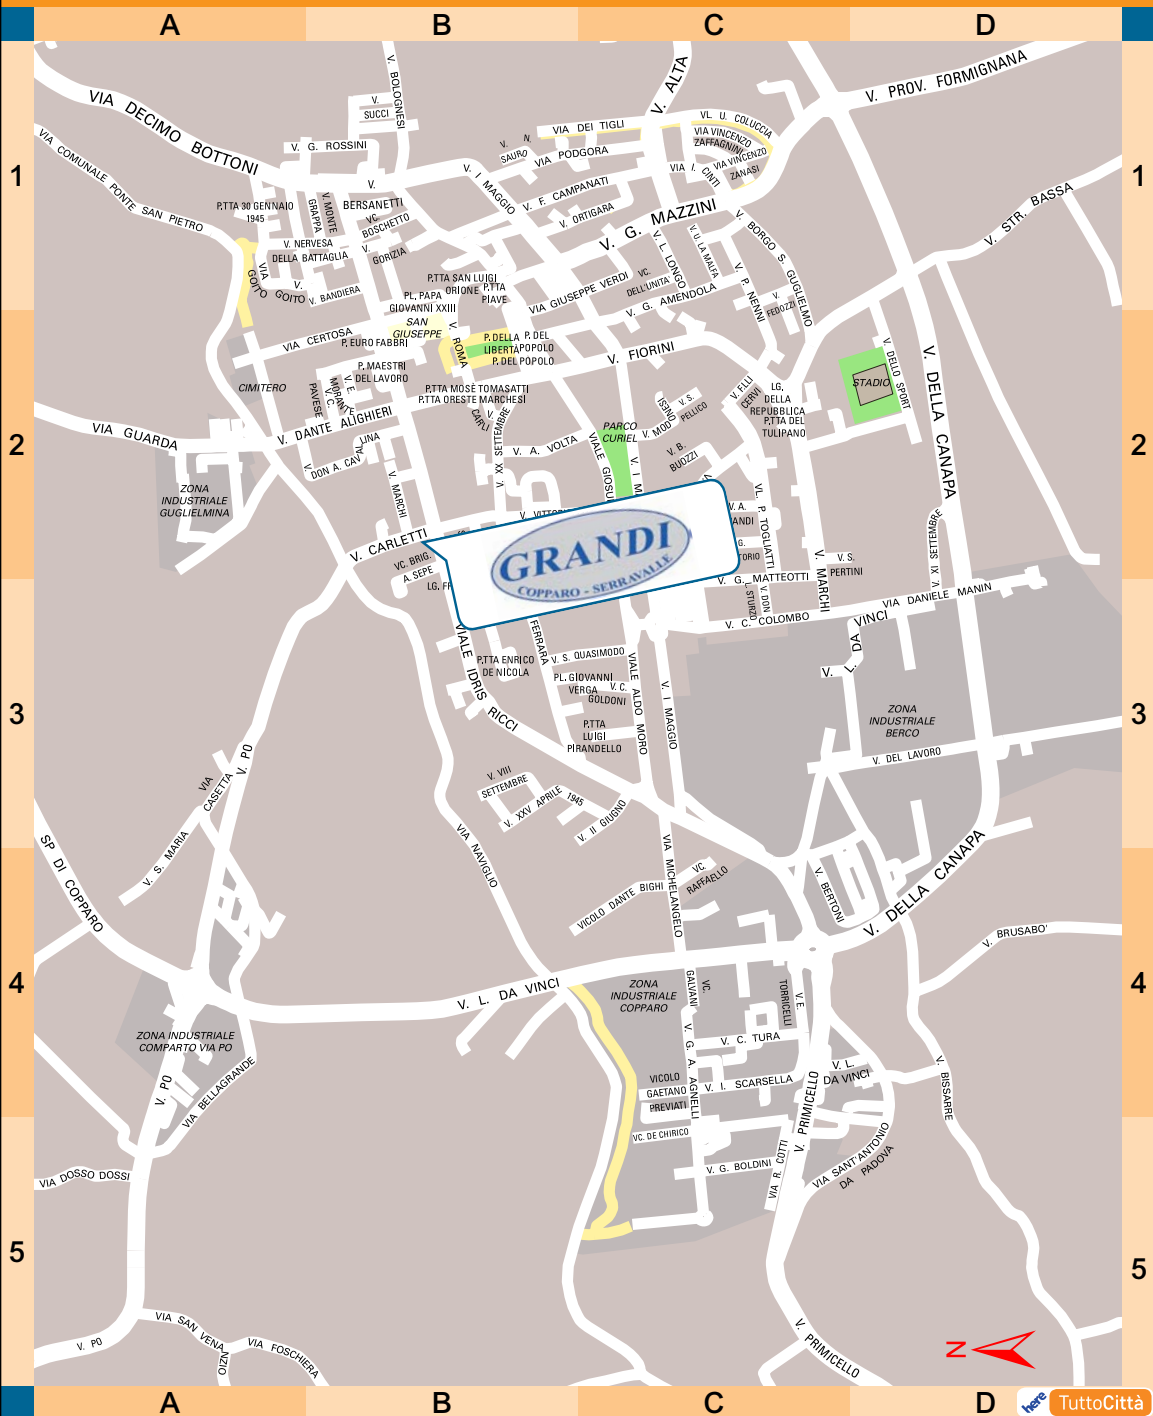

Copparo

*Da generazioni sul territorio
per prendersi cura dei tuoi cari
in un momento difficile*

SERVIZIO ININTERROTTO
DIURNO E NOTTURNO
vestizioni - trasporti ovunque
disbrigo pratiche

COPPARO (FE) - Via Marino Carletti, 21-23