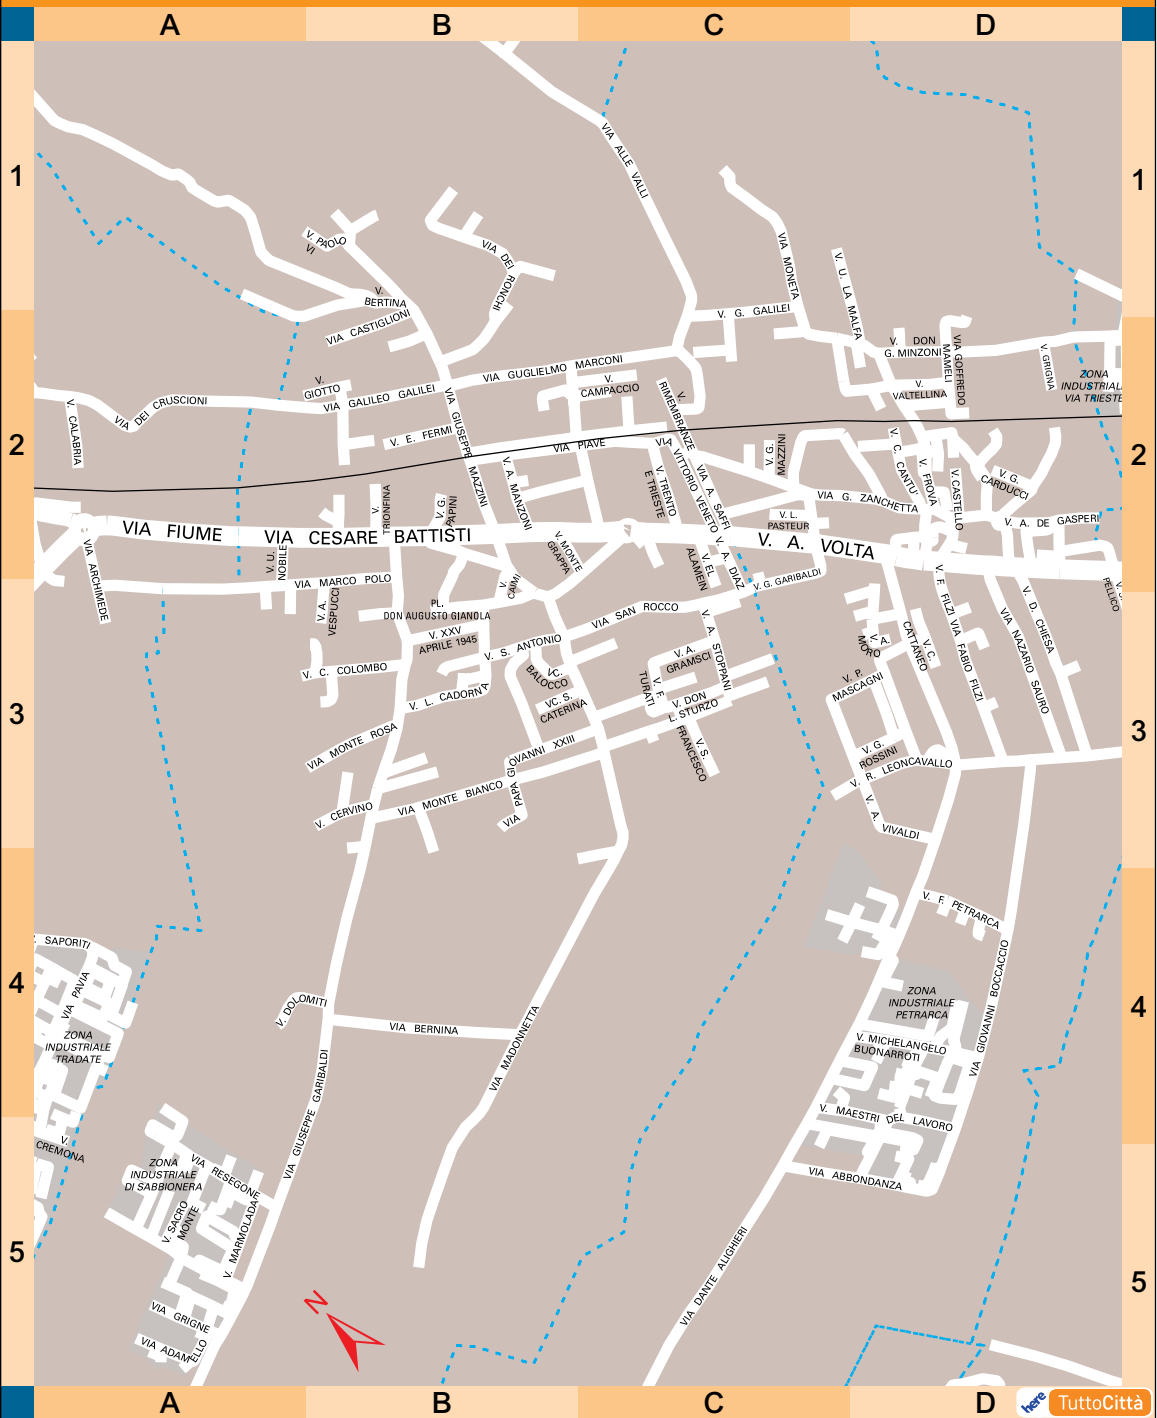

Locate Varesino

Agenzia
SO.G.O.F.

POMPE FUNEBRI

CANAVESI LUCIANO

337 389 083
0331 842 820

0331 842 772
0331 811 320

CASA FUNERARIA

TRADATE