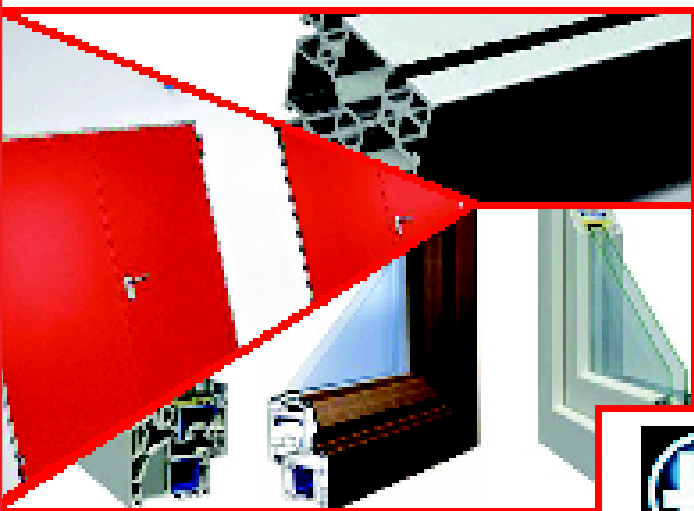

www.copralsrl.it - info@copralsrl.it

eku
VUERRE

KBE

KÖMMERLING

- Commercio Profilati in Alluminio
- Commercio Sistemi in PVC
- Macchine ed accessori per serramenti
- Porte tagliafuoco NINZ

95024 **Acireale** (CT)
Via Anzalone, 12/B